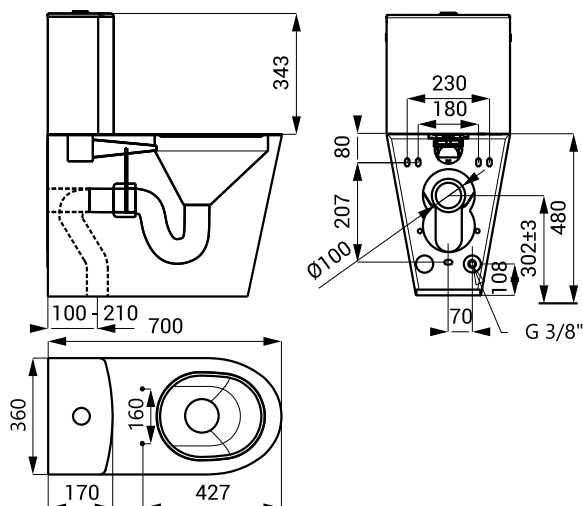

# Vas WC din oțel inox cu rezervor cu intrare de apă inferioară pentru persoanele cu dizabilități SLWN 16

## Caracteristici

- pentru persoanele cu handicap și cu mobilitate redusă
- antivandal
- destinat în special închisorilor
- toalet stativ din oel inox cu rezervor fixare de perete și pardoseală
- dopuri pentru găurile pentru capac incluse
- deșeuri în perete sau în podea
- umplut cu spumă din poliuretan (pentru evitarea zgomotelor specifice de metal)
- splare manual 4/6 l
- montaj prin ușa de service
- material AISI - 304
- finisaj periat

## Dimensiuni

## Specificații tehnice

SLWN 16 - cod 94160 toalet stativ din oel inox cu rezervor