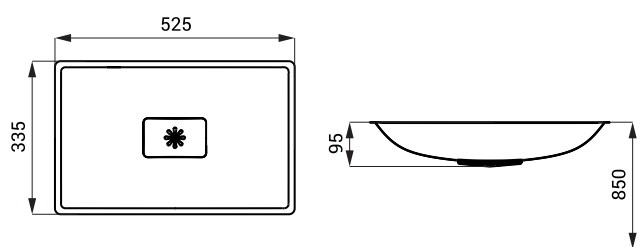

### Caracteristici

- lavuar din oțel inox de încadrat
- asamblare prin lipire
- fără gaură pentru baterie (poate fi executat la comand)
- material AISI - 304
- finisaj periat

### Dimensiuni

### Specificații tehnice

Dimensiuni	525 x 335 x 95 mm
Greutate	1,48 kg
Grosimea materialului	0,9 mm

### Specificații livrare

SLUN 24X - cod 93241    lavuar din oțel inox, sifon, scurgere