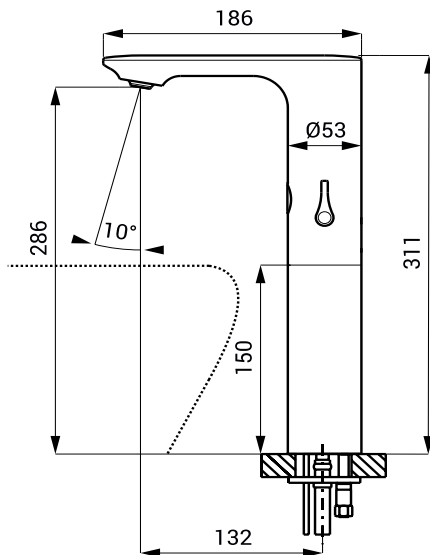

## Caracteristici

- perlator economic, debit 6 l/min
- spălare automată de igienizare
- poate fi înlocuit cu capac în cazul în care nu se utilizează
- recomandat pentru montaj pe blat
- înălțime maximă lavoar 150 mm
- valvă electromagnetă în corpul bateriei
- cu 2 căi de alimentare temperatura se reglează cu mixer lateral
- reacționează la mâinile utilizatorului sunt în raza activă
- apa se va opri la un anumit interval după îndepărtarea mâinilor din raza activă (valoare reglabilă între 0,25 - 7,75 sec)
- funcție de oprire automată după 5 min. de utilizare continuă
- monitorizarea capacității bateriei (la modelele cu index B)
- funcționare și în regim START/STOP
- posibilitate de reglare a parametrilor cu telecomanda SLD 03

## Dimensiuni