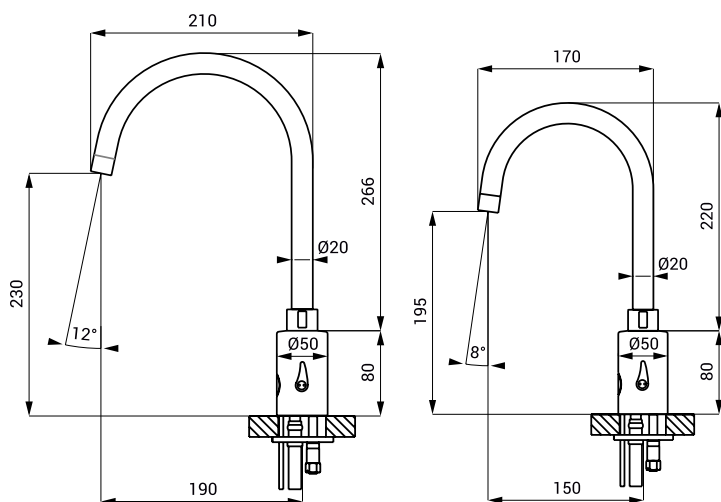

Baterii de lavoar cu senzor SLU 08LN, SLU 08LND

SLU 08LND

SLU 08LN

Caracteristici

- perlator economic, debit 6 l/min
- spălare automată de igienizare
- recomandat instituțiilor sanitare
- braț mobil
- index D - pipă lungă
- cu 2 căi de alimentare temperatura se reglează cu mixer lateral
- reacționează la mâinile utilizatorului sunt în raza activă
- apa se va opri la un anumit interval după îndepărtarea mâinilor din raza activă (valoare reglabilă între 0,25 - 7,75 sec)
- funcție de oprire automată după 5 min. de utilizare continuă
- monitorizarea capacității bateriei (la modelele cu index B)
- funcționare și în regim START/STOP
- posibilitate de reglare a parametrilor cu telecomanda SLD 03

Dimensiuni

SLU 08LND

SLU 08LN

Specificații tehnice

Tensiune de operare

- SLU 08LN, 08LND 24 V DC
- SLU 08LNB, 08LNDB 6 V

Putere

- la 24 V DC 14 W
- la tensiune 6 V 6 W

Debit

- 13 l/min. sau 6 l/min. (dată inf.)

Alimentare apă

- filet ext. G 1/2"

Specificații livrare

- SLU 08LN - cod 13181 baterie cromată cu electronică integrată, valvă electromagnetă, racorduri flexibile,
 SLU 08LNB - cod 13086 robineteți colț cu filtru și valvă antiretur (2 buc.), perlator 6 l/min., set 4 baterii alcaline 1,5 V,
 SLU 08LND - cod 13183 2700 mAh tip AA, locaș baterie (la modelele cu index B)
 SLU 08LNDB - cod 13088