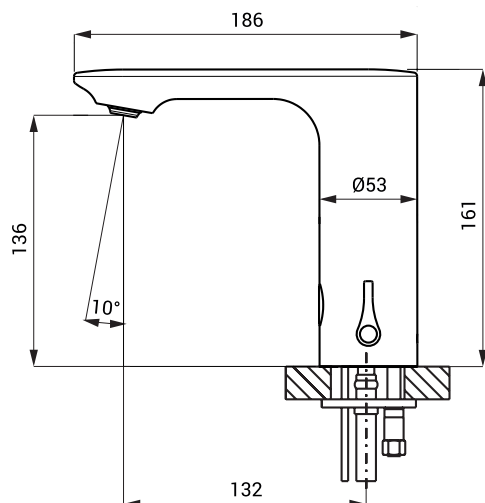

Baterii de lavoar cu senzor și mixer SLU 63

SANELA 
we make water cool®

Caracteristici

- inclusiv control Bluetooth (aplicația Sanela Control disponibilă pentru descărcare)
- perlator economic, debit 6 l/min
- spălare automată de igienizare
- poate fi înlocuit cu capac în cazul în care nu se utilizează
- valvă electromagnetice în corpul bateriei
- cu 2 căi de alimentare temperatura se reglează cu mixer lateral
- reacționează la mâinile utilizatorului sunt în raza activă
- apa se va opri la un anumit interval după îndepărtarea mâinilor din raza activă (valoare reglabilă între 0,25 - 7,75 sec)
- funcție de oprire automată după 5 min. de utilizare continuă
- monitorizarea capacității bateriei (la modelele cu index B)
- funcționare și în regim START/STOP
- configurare și comunicare cu electronica prin aplicația Sanela Control (Bluetooth) sau telecomanda SLD 03

Dimensiuni

Specificații tehnice

Dimensiuni	186 x 161 mm
Greutate	
▪ SLU 63	2,2 kg
▪ SLU 63B	2,32 kg
Tensiune de operare	
▪ SLU 63	24 V DC
▪ SLU 63B	6 V
Putere	
▪ la 24 V DC	2 W
▪ la tensiune de 6 V	2 W
Durata de viață a bateriei	
▪ 4 buc. baterii alcaline AA 1,5 V, 2700 mAh	aprox. 2 ani (100 utilizări/zi)
Raza activă	
▪ standard	0,13 - 0,19 m
▪ program START/STOP	0,05 - 0,15 m
Presiune apă	0,1 - 0,6 MPa
Debit	6 l/min. (dată inf.)
Alimentare apă	filet ext. G 1/2"

Specificații livrare

SLU 63 - cod 03630	baterie cu mixer, electronică și valvă electromagnetice, inclusiv modul Bluetooth,
SLU 63B - cod 03635	racorduri flexibile, robineti colț cu filtru și valvă antiretur (2 buc.), dop pentru mixer, set 4 baterii alcaline 1,5 V, 2700 mAh tip AA, locaș baterie (SLU 63B)