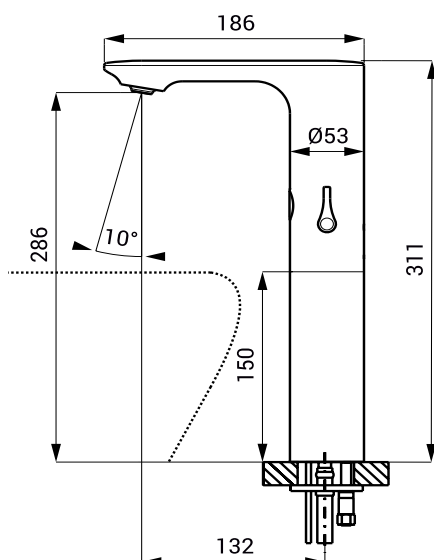

Baterii de lavoar cu senzor și mixer SLU 60

SANELA 
we make water cool®

capac

Caracteristici

- perlator economic, debit 6 l/min
- spălare automată de igienizare
- poate fi înlocuit cu capac în cazul în care nu se utilizează
- recomandat pentru montaj pe blat
- înălțime maximă lavoar 150 mm
- valvă electromagnetă în corpul bateriei
- cu 2 căi de alimentare temperatura se reglează cu mixer lateral
- reacționează la mâinile utilizatorului sunt în raza activă
- apa se va opri la un anumit interval după îndepărtarea mâinilor din raza activă (valoare reglabilă între 0,25 - 7,75 sec)
- funcție de oprire automată după 5 min. de utilizare continuă
- monitorizarea capacității bateriei (la modelele cu index B)
- funcționare și în regim START/STOP
- posibilitate de reglare a parametrilor cu telecomanda SLD 03

Dimensiuni

Specificații tehnice

Tensiune de operare

- SLU 60 24 V DC
- SLU 60B 6 V

Putere

- la 24 V DC 2 W
- la tensiune de 6 V 2 W

Durata de viață a bateriei

- 4 buc. baterii alcaline aprox. 2 ani (100 utilizări/zi)
- AA 1,5 V, 2700 mAh

Raza activă

- standard 0,13 - 0,19 m
- program START/STOP 0,05 - 0,15 m

Presiune apă

- 0,1 - 0,6 MPa

Debit

- 6 l/min. (dată inf.)

Alimentare apă

- filet ext. G 1/2"

Specificații livrare

SLU 60 - cod 03600

SLU 60B - cod 03605

baterie cu mixer, electronică și valvă electromagnetă, racorduri flexibile, robineti colț cu filtru și valvă antiretur (2 buc.), dop pentru mixer, set 4 baterii alcaline 1,5 V, 2700 mAh tip AA, locaș baterie (SLU 60B)