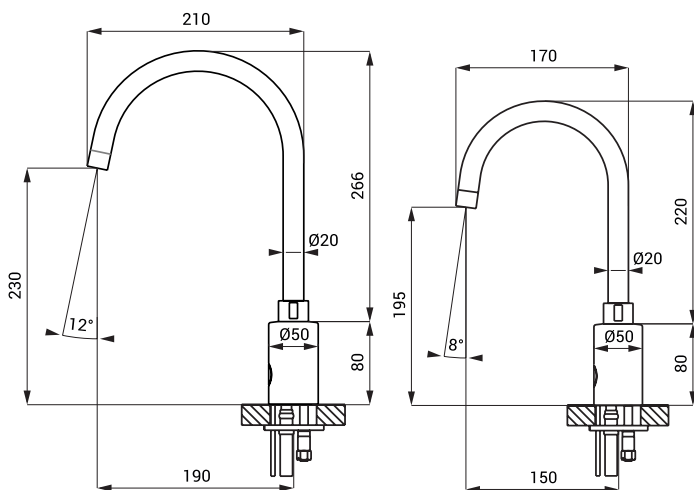

Baterii de lavoar cu senzor SLU 08L, SLU 08LD

SLU 08LD

SLU 08L

Caracteristici

- perlator economic, debit 6 l/min
- spălare automată de igienizare
- recomandat instituțiilor sanitare
- braț mobil
- index D - pipă lungă
- cu 2 căi de alimentare temperatura se reglează de la robinetii de colț
- reacționează la mâinile utilizatorului sunt în raza activă
- apa se va opri la un anumit interval după îndepărtarea mâinilor din raza activă (valoare reglabilă între 0,25 - 7,75 sec)
- funcție de oprire automată după 5 min. de utilizare continuă
- monitorizarea capacității bateriei (la modelele cu index B)
- funcționare și în regim START/STOP
- posibilitate de reglare a parametrilor cu telecomanda SLD 03

Dimensiuni

SLU 08LD

SLU 08L

Specificații tehnice

Tensiune de operare

- SLU 08L, 08LD 24 V DC
- SLU 08LB, 08LDB 6 V

Putere

- la 24 V DC 14 W
- la tensiune 6 V 6 W

Debit

- 13 l/min. sau 6 l/min. (dată inf.)

Alimentare apă

- filet ext. G 1/2"

Specificații livrare

- SLU 08L - cod 13085
- SLU 08LB - cod 13185
- SLU 08LD - cod 13087
- SLU 08LDB - cod 13180

baterie cromată cu electronică integrată, valvă electromagnetă, racord Y, racorduri flexibile, robinetii colț cu filtru și valvă antiretur (2 buc.), perlator 6 l/min., set 4 baterii alcaline 1,5 V, 2700 mAh tip AA, locaș baterie (la modelele cu index B)