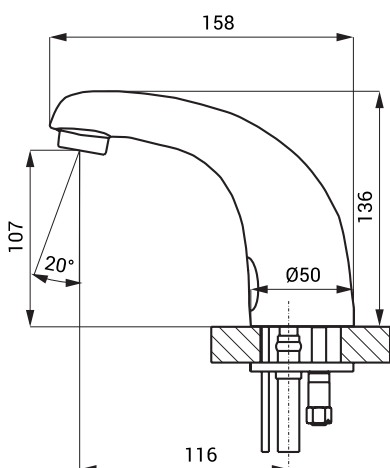

Dimensiuni

Specificații tehnice

Tensiune de operare

- SLU 01N, SLU 02N 24 V DC
- SLU 01NB, SLU 02NB 6 V

Putere

- la 24 V DC 7 W
- la tensiune de 6 V 3 W

Durata de viață a bateriei

- 4 buc. baterii alcaline AA 1,5 V, 2700 mAh aprox. 2 ani (100 utilizări/zi)

Raza activă

- standard 0,13 - 0,19 m
- program START/STOP 0,05 - 0,15 m

Presiune apă

- 0,1 - 0,6 MPa

Debit

- 6 l/min. (dată inf.)

Alimentare apă

- filet ext. G 1/2"

Specificații livrare

- SLU 01N - cod 23018** baterie cromată cu electronică integrată, valvă electromagnetice (1 buc.), racorduri flexibile, robinetii colț cu filtru (1 buc.), set 4 baterii alcaline 1,5 V, 2700 mAh tip AA, locaș baterie (SLU 01NB)
- SLU 01NB - cod 23019**
- SLU 02N - cod 23028** baterie cromată cu electronică integrată, valvă electromagnetice (1 buc.), racord Y, racorduri flexibile, robinetii colț cu filtru și valvă antiretur (2 buc.), set 4 baterii alcaline 1,5 V, 2700 mAh tip AA, locaș baterie (SLU 02NB)
- SLU 02NB - cod 23029**